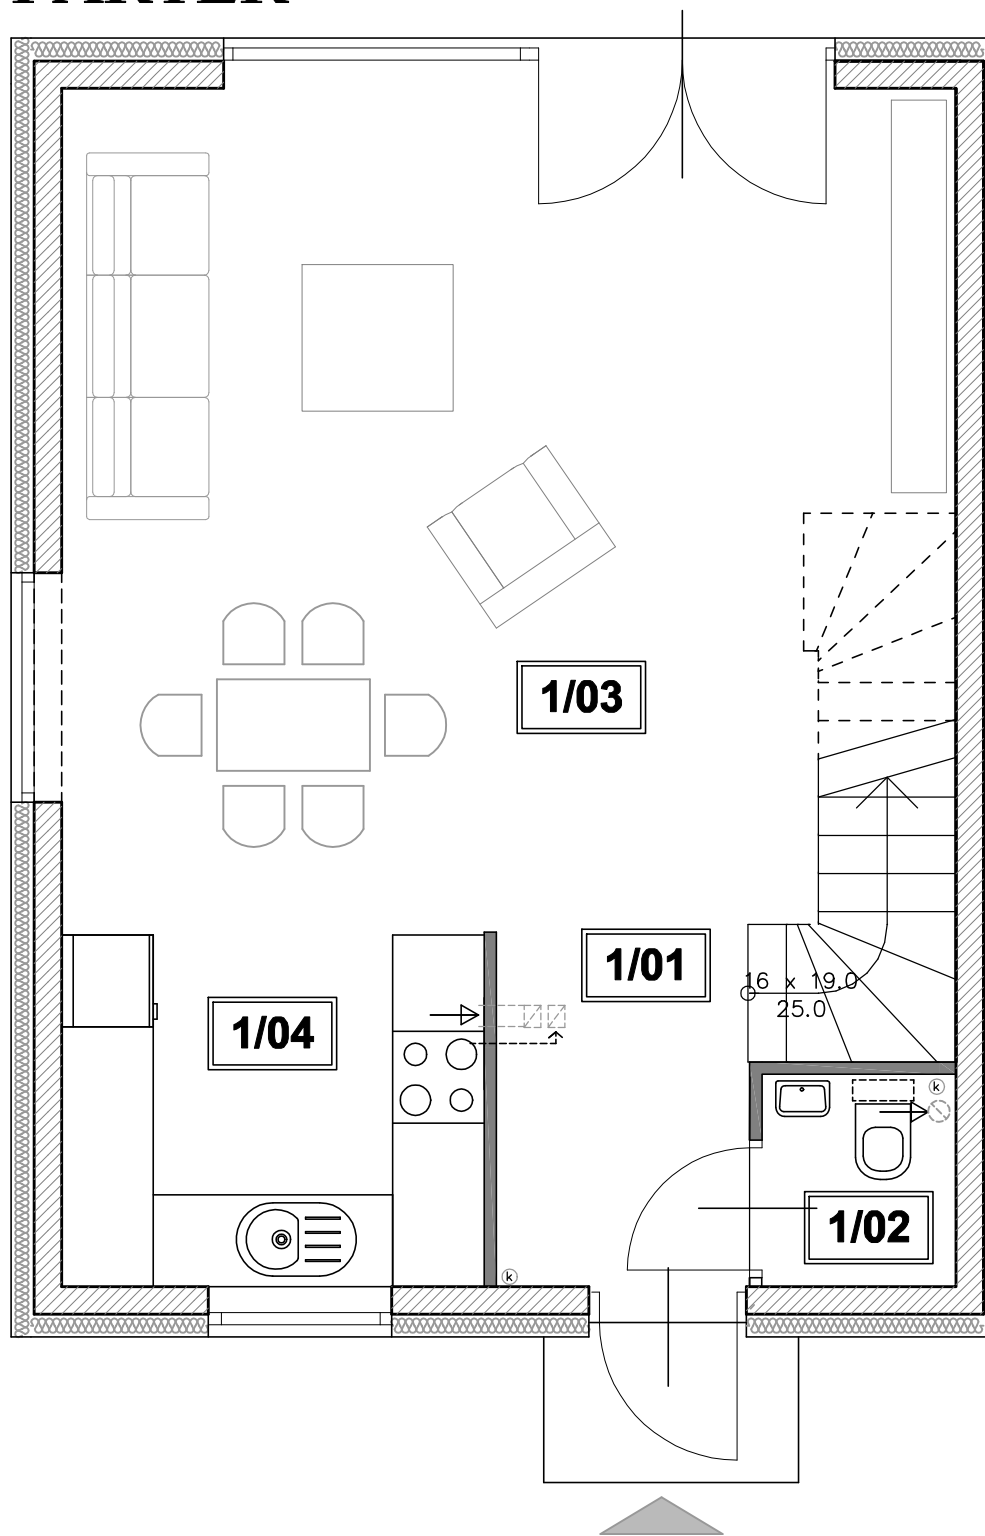

OSIEDLE DOMÓW JEDNORODZINNYCH W ZABUDOWIE SZEREGOWEJ I BLIŹNIACZEJ UL. TOMASZA, MIERZYN BUDYNEK NR 8

PARTER

PODDASZE

BUDYNEK NR 4 DZIAŁKA NR 54/147
 POW.UŻYTKOWA 84,70m²
 POW.DZIAŁKI 205m²

PARTER

1/01	HALL	3,75m ²
1/02	WC	1,68m ²
1/03	POKÓJ DZIENNY	33,17m ²
1/04	KUCHNIA	6,30m ²

PODDASZE

1/05	KORYTARZ	2,84m ²
1/06	ŁAZIENKA	6,66m ²
1/07	POKÓJ	11,18m ²
1/08	POKÓJ	11,00m ²
1/09	POKÓJ	8,12m ²