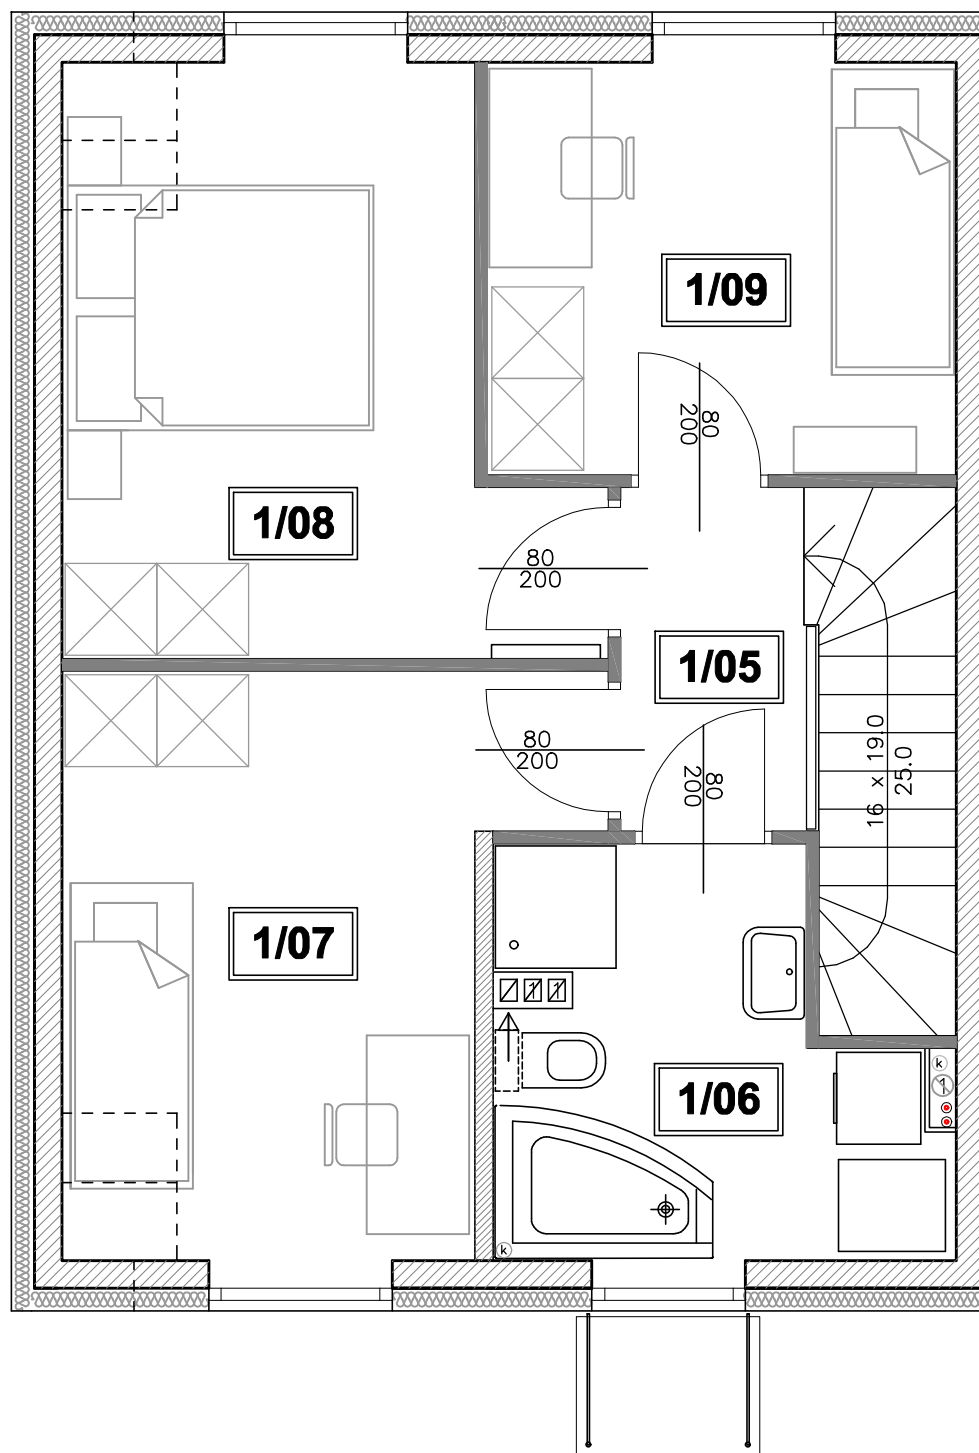

OSIEDLE DOMÓW JEDNORODZINNYCH W ZABUDOWIE SZEREGOWEJ I BLIŹNIACZEJ UL. TOMASZA, MIERZYN BUDYNEK NR 8

PARTER

PODDASZE

BUDYNEK NR 4 DZIAŁKA NR 54/147
 POW.UŻYTKOWA 84,70m²
 POW.DZIAŁKI 205m²

PARTER

1/01	HALL	3,75m ²
1/02	WC	1,68m ²
1/03	POKÓJ DZIENNY	33,17m ²
1/04	KUCHNIA	6,30m ²

PODDASZE

1/05	KORYTARZ	2,84m ²
1/06	ŁAZIENKA	6,66m ²
1/07	POKÓJ	11,18m ²
1/08	POKÓJ	11,00m ²
1/09	POKÓJ	8,12m ²