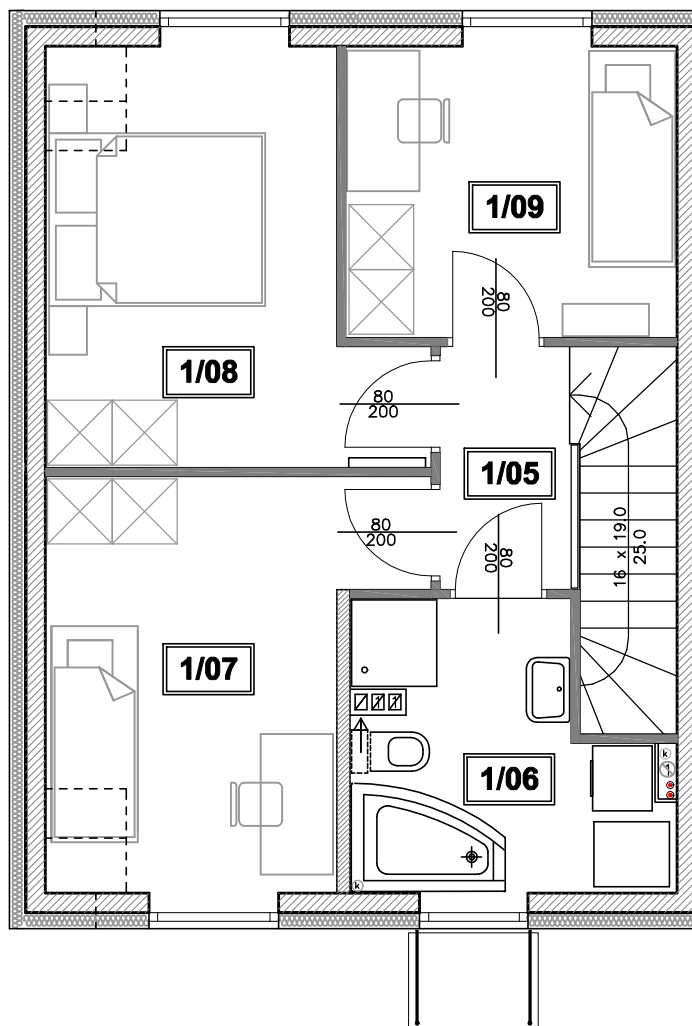

OSIEDLE DOMÓW JEDNORODZINNYCH W ZABUDOWIE SZEREGOWEJ I BLIŹNIACZEJ UL. TOMASZA, MIERZYN BUDYNEK NR 4

PARTER

PODDASZE

BUDYNEK NR 4 DZIAŁKA NR 54/143
 POW.UŻYTKOWA 84,70m²
 POW.DZIAŁKI 138m²

PARTER

1/01	HALL	3,75m ²
1/02	WC	1,68m ²
1/03	POKÓJ DZIENNY	33,17m ²
1/04	KUCHNIA	6,30m ²

PARTER

1/05	KORYTARZ	2,84m ²
1/06	ŁAZIENKA	6,66m ²
1/07	POKÓJ	11,18m ²
1/08	POKÓJ	11,00m ²
1/09	POKÓJ	8,12m ²