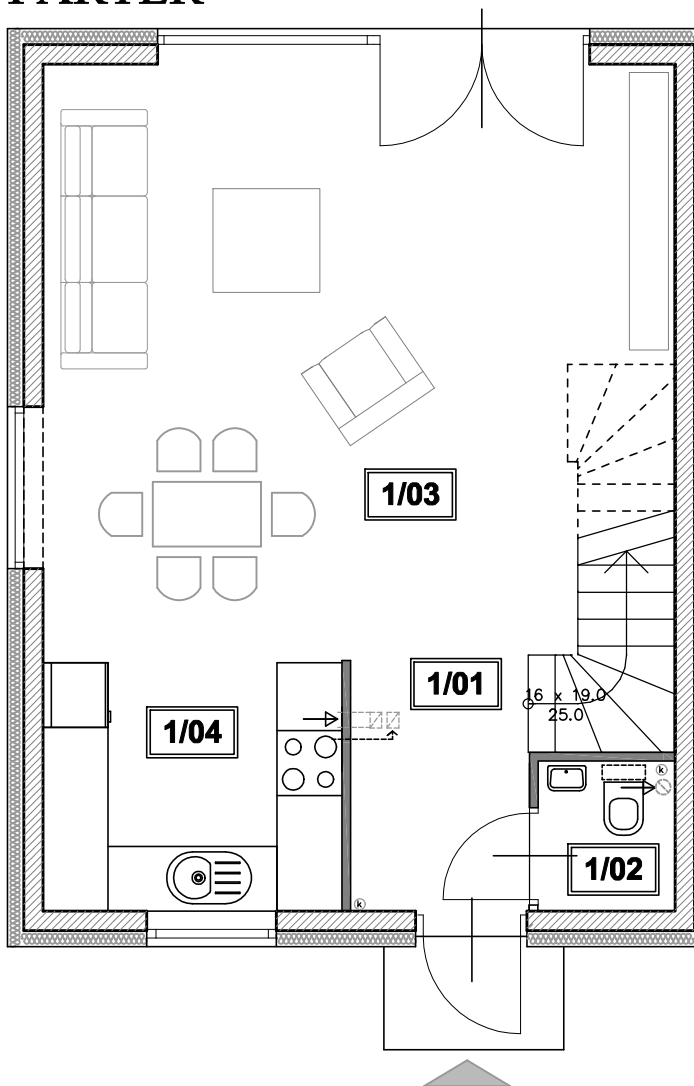

OSIEDLE DOMÓW JEDNORODZINNYCH W ZABUDOWIE SZEREGOWEJ I BLIŹNIACZEJ UL. TOMASZA, MIERZYN BUDYNEK NR 4

PARTER

PODDASZE

BUDYNEK NR 4 DZIAŁKA NR 54/143
 POW.UŻYTKOWA 84,70m²
 POW.DZIAŁKI 138m²

PARTER

1/01	HALL	3,75m ²
1/02	WC	1,68m ²
1/03	POKÓJ DZIENNY	33,17m ²
1/04	KUCHNIA	6,30m ²

PARTER

1/05	KORYTARZ	2,84m ²
1/06	ŁAZIENKA	6,66m ²
1/07	POKÓJ	11,18m ²
1/08	POKÓJ	11,00m ²
1/09	POKÓJ	8,12m ²