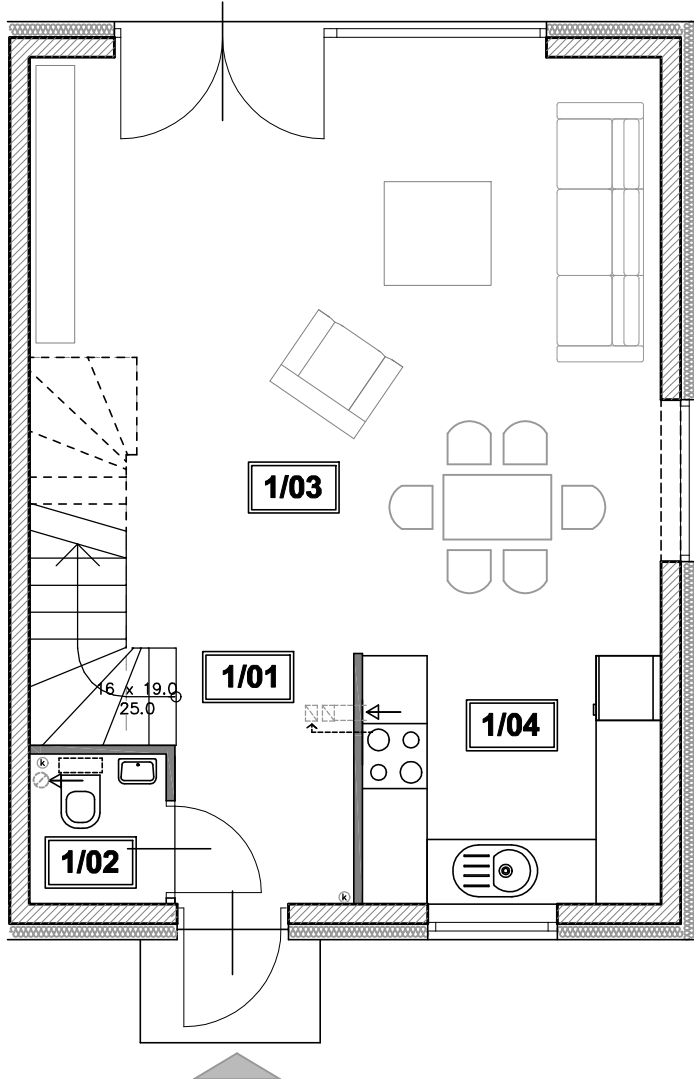

OSIEDLE DOMÓW JEDNORODZINNYCH W ZABUDOWIE SZEREGOWEJ I BLIŹNIACZEJ UL. TOMASZA, MIERZYN BUDYNEK NR 1

PARTER

PODDASZE

BUDYNEK NR 1 DZIAŁKA NR 54/140
 POW. UŻYTKOWA 84,70m²
 POW. DZIAŁKI 208m²

PARTER

1/01	HALL	3,75m ²
1/02	WC	1,68m ²
1/03	POKÓJ DZIENNY	33,17m ²
1/04	KUCHNIA	6,30m ²

PARTER

1/05	KORYTARZ	2,84m ²
1/06	ŁAZIENKA	6,66m ²
1/07	POKÓJ	11,18m ²
1/08	POKÓJ	11,00m ²
1/08	POKÓJ	8,12m ²