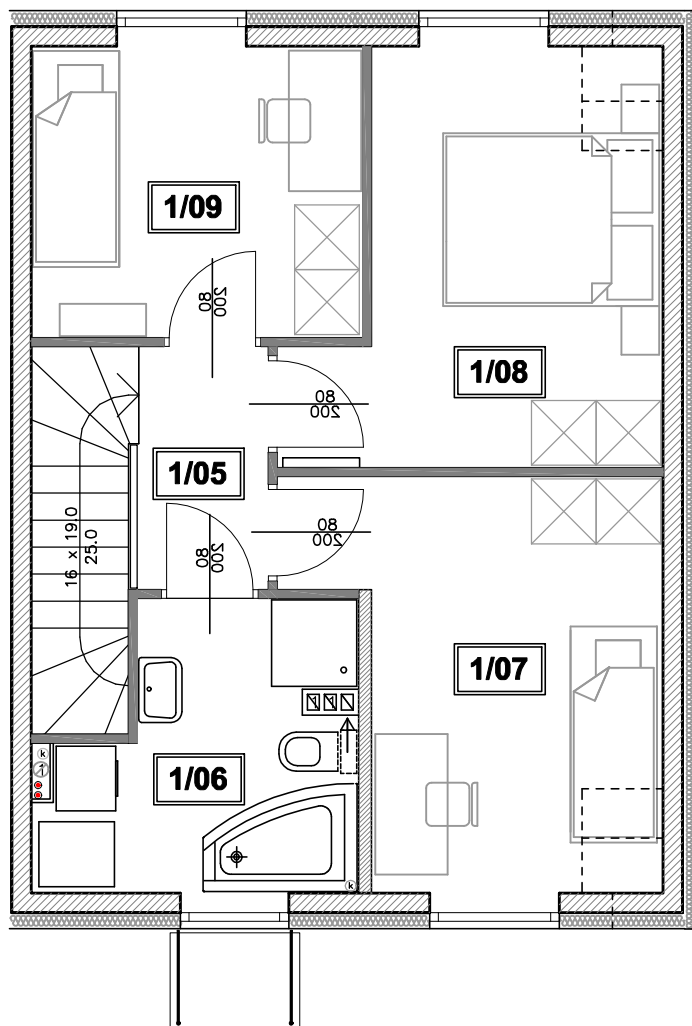

OSIEDLE DOMÓW JEDNORODZINNYCH W ZABUDOWIE SZEREGOWEJ I BLIŹNIACZEJ UL. TOMASZA, MIERZYN BUDYNEK NR 1

PARTER

PODDASZE

BUDYNEK NR 1 DZIAŁKA NR 54/140
 POW. UŻYTKOWA 84,70m²
 POW. DZIAŁKI 208m²

PARTER

1/01	HALL	3,75m ²
1/02	WC	1,68m ²
1/03	POKÓJ DZIENNY	33,17m ²
1/04	KUCHNIA	6,30m ²

PARTER

1/05	KORYTARZ	2,84m ²
1/06	ŁAZIENKA	6,66m ²
1/07	POKÓJ	11,18m ²
1/08	POKÓJ	11,00m ²
1/08	POKÓJ	8,12m ²