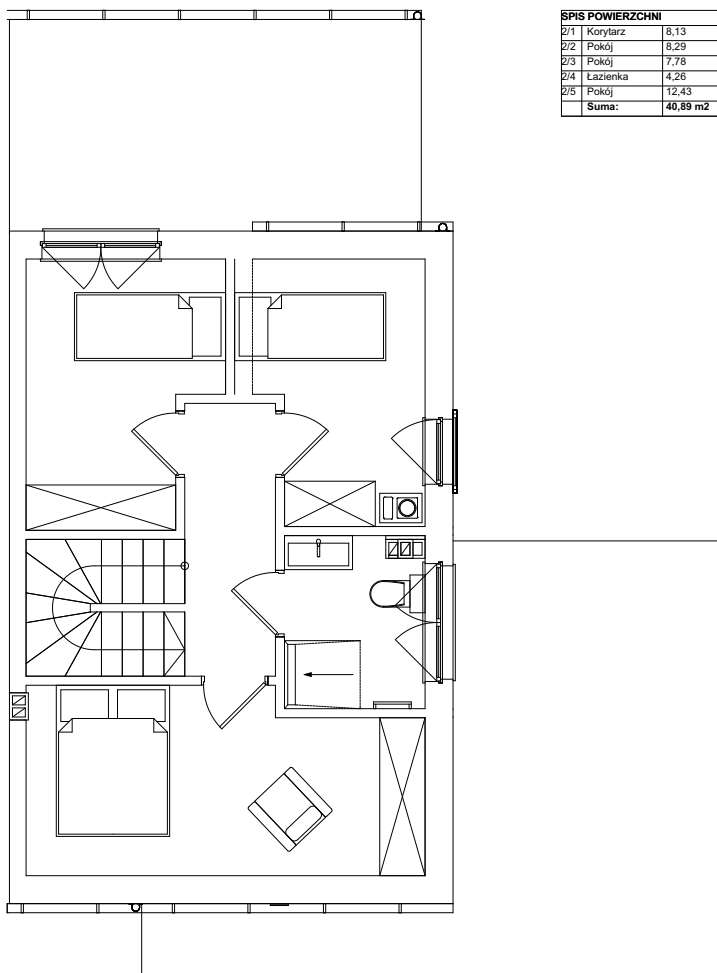

BUDYNEK NUMER

6

ZESTAWIENIE
POWIERZCHNIOWE
BUDYNKU

POWIERZCHNIA
UŻYTKOWA:
72,08 m²

POWIERZCHNIA
PO PODŁODZE:
79,38 m²

BALTIC GROUP
BIELUS, KALISZEWSKA,
KOŁODZIEJSKA SP.J.

Ul. Ks. Piotra Skargi 15
71-422 Szczecin
NIP 8522524278