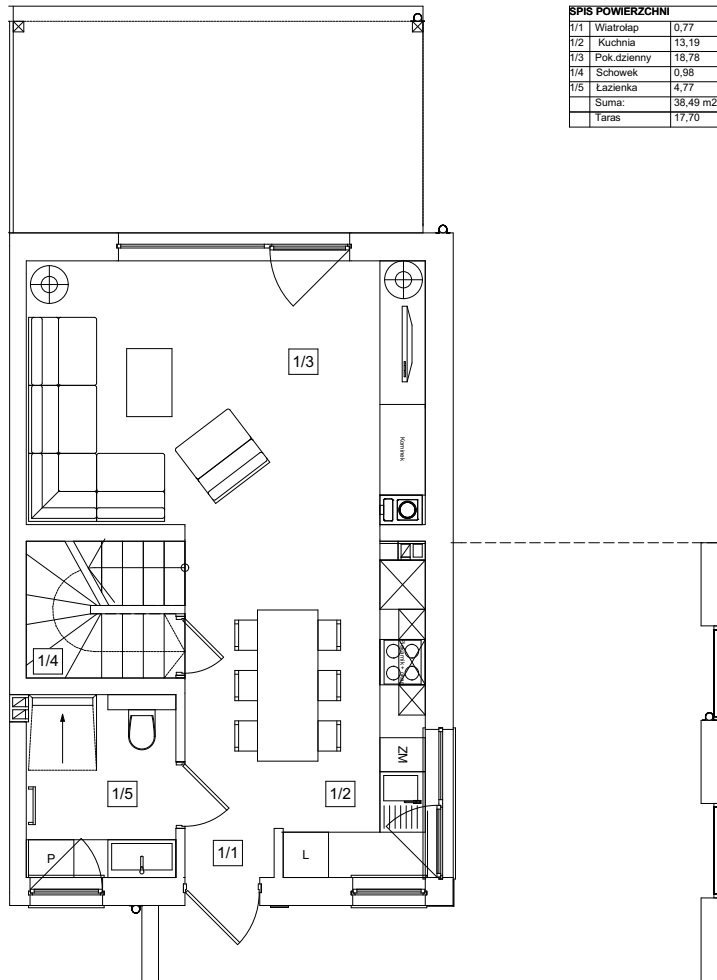

BUDYNEK NUMER

6

ZESTAWIENIE
POWIERZCHNIOWE
BUDYNKU

POWIERZCHNIA
UŻYTKOWA:
72,08 m²

POWIERZCHNIA
PO PODŁODZE:
79,38 m²

BALTIC GROUP
BIELUS, KALISZEWSKA,
KOŁODZIEJSKA SP.J.

Ul. Ks. Piotra Skargi 15
71-422 Szczecin
NIP 8522524278