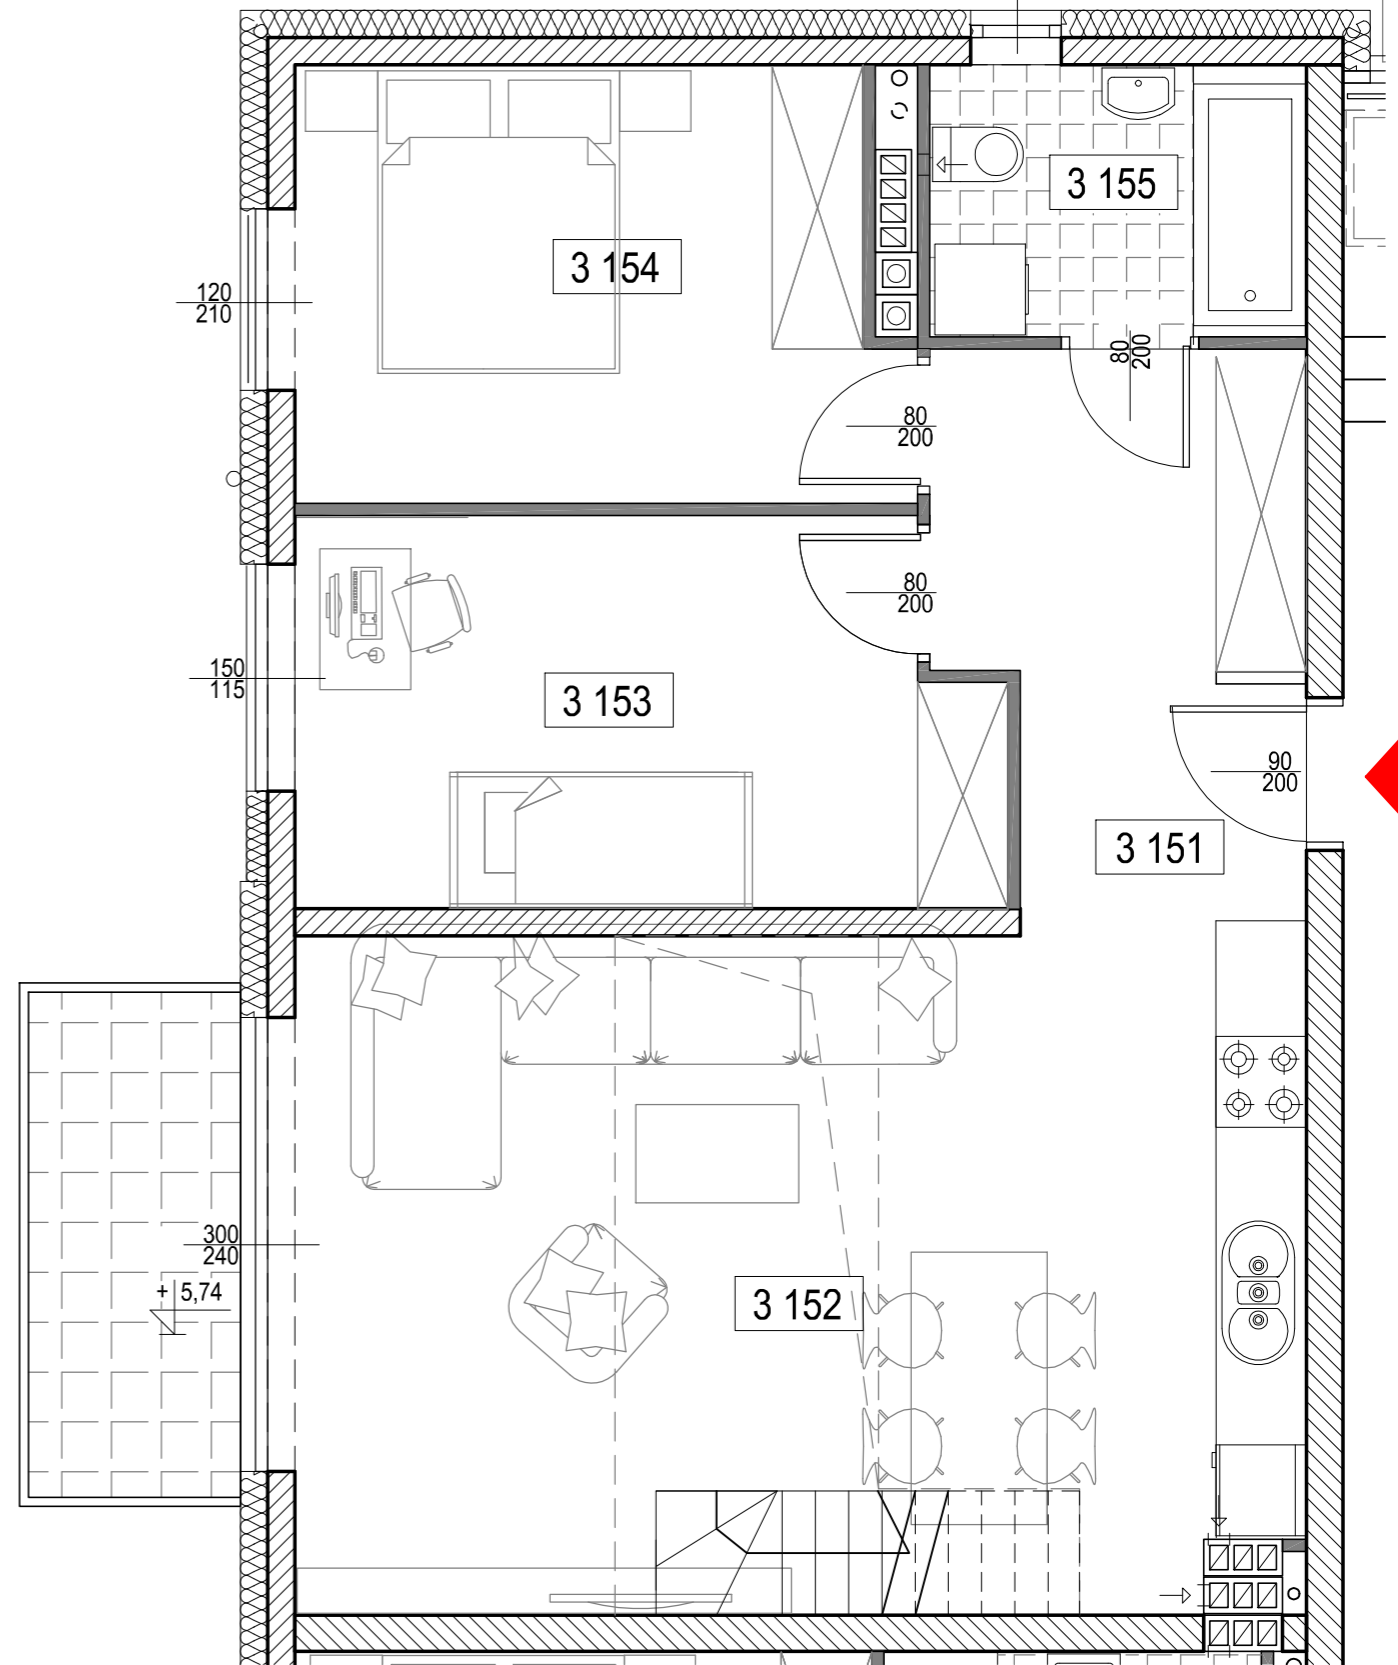

poziom antresoli

Powierzchnia użytkowa 84,39m<sup>2</sup> z antresolą

zestawienie powierzchni		
nr	nazwa	pow. m <sup>2</sup>
3151	KUMUNIKACJA	8,25
3152	P.DZIENNY/KUCHNIA/J.	29,55
3153	POKÓJ	11,38
3154	POKÓJ	11,05
3155	ŁAZIENKA	4,36
A15	ANTRESOLA	19,80
		84,39

## Mieszkanie nr 15. trypokojowe + antresola