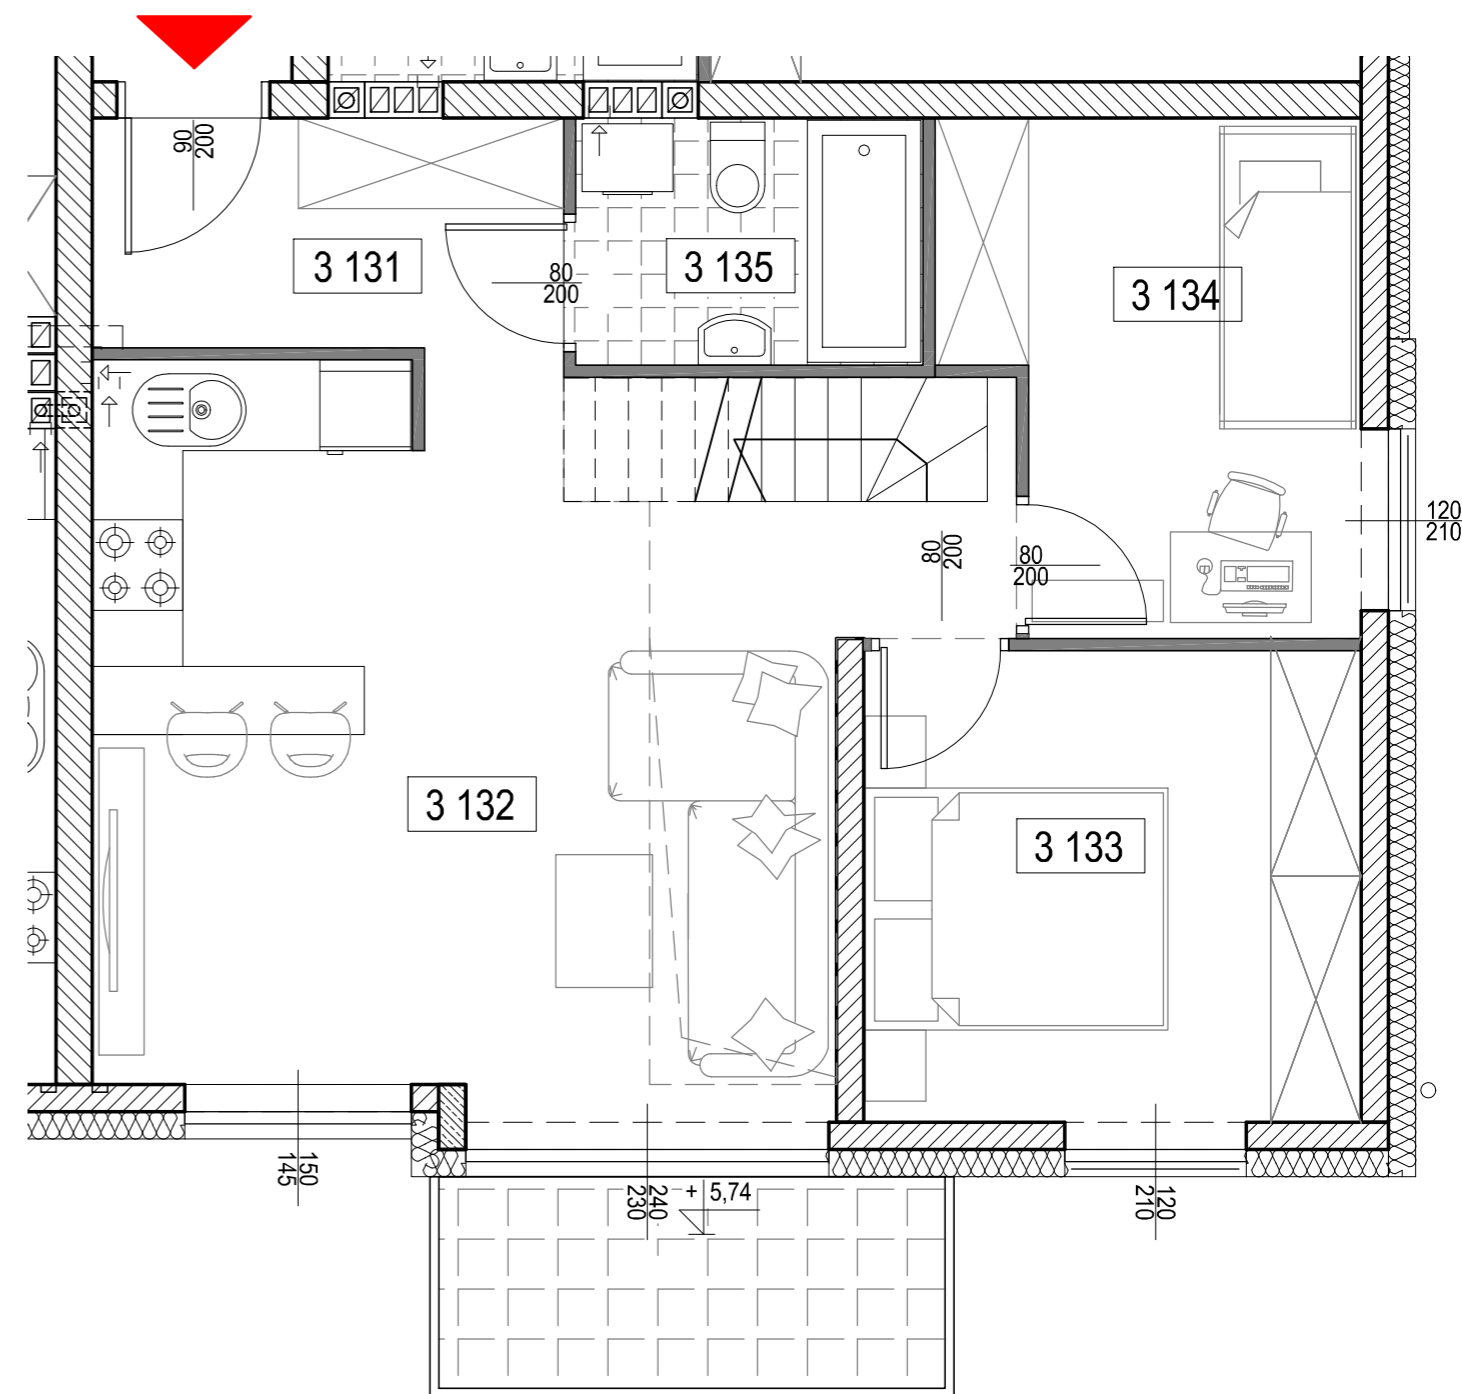

**poziom antresoli**

Powierzchnia użytkowa 71,44m<sup>2</sup> z antresolą

zestawienie powierzchni		
nr	nazwa	pow. m <sup>2</sup>
3131	KUMUNIKACJA	4,61
3132	P.DZIENNY/KUCHNIA	25,55
3133	POKÓJ	10,06
3134	POKÓJ	8,19
3135	ŁAZIENKA	3,63
A13	ANTRESOLA	19,40
		71,44

## Mieszkanie nr 13. trypokojowe + antresola