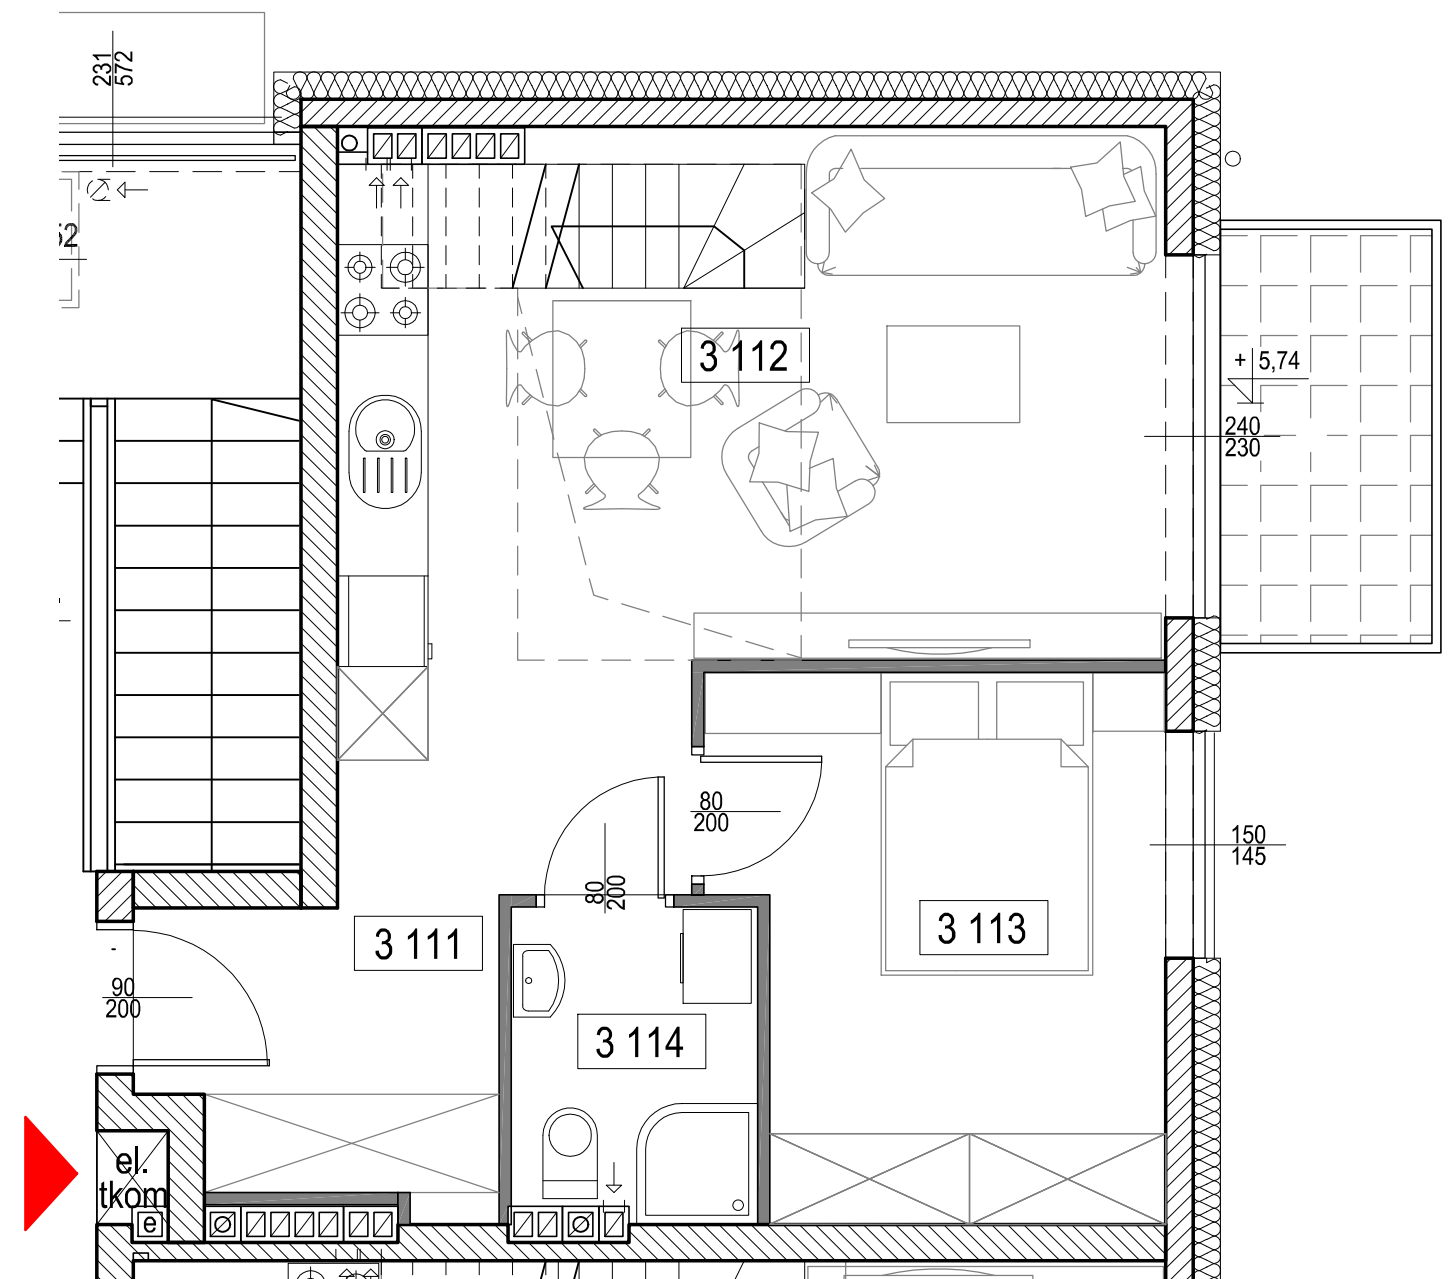

poziom antresoli

Powierzchnia użytkowa 54,84m² z antresolą

zestawienie powierzchni		
nr	nazwa	pow. m ²
3111	KUMUNIKACJA	4,24
3112	P.DZIENNY/KUCHNIA	22,36
3113	POKÓJ	10,00
3114	ŁAZIENKA	3,24
A11	ANTRESOLA	15,00
		54,84

Mieszkanie nr 11. dwupokojowe + antresola